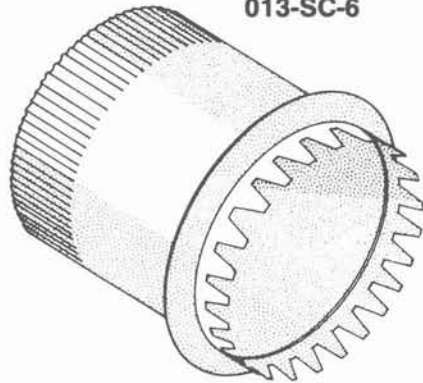

STARTING COLLARS

AIR-TRAC®

	SIZE
28 ga.	4
	5
	6
	7
	8
26 ga.	9
	10
	12
	14
	16
	18
	20

Double Springs for Dampers available

PLEASE SPECIFY: METAL DUCT

FIBER DUCT - 1" OR 1 1/2"

013-SC-4

SC-4

013-SC-6

SC-6

013-SC-6-W/D

SC-6 w/damper